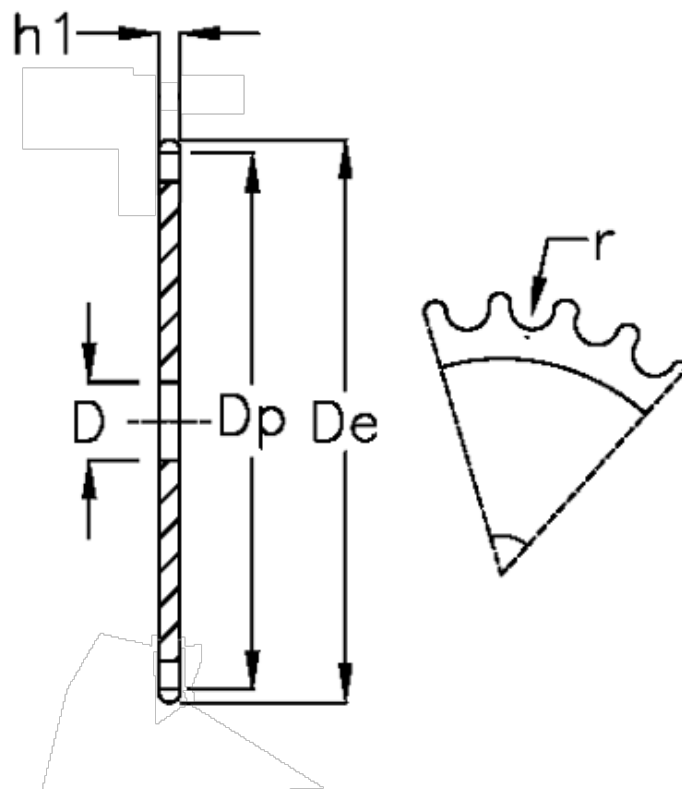

Varenummer: 616021005035  
Beskrivelse: Pladehjul 08 B-1 Z=35 simplex

## Mål

Antal tænder	= 35
C	= 1
D	= 16
De	= 146.7
Dp	= 141.68
For kædebetegnelse	= 08 B-1
For kæde størrelse	= 1/2 x 5/16
h1	= 7.2

r = 8.51